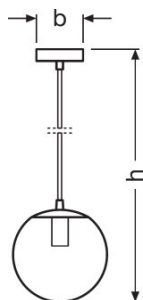

**TECHNICAL DATA**

Electrical data

<b>Operating mode</b>	Mains voltage
<b>Nominal voltage</b>	220...240 V
<b>Mains frequency</b>	50/60 Hz

Dimensions & weight

<b>Width</b>	100.0 mm
<b>Diameter</b>	200.0 mm
<b>Height</b>	1460 mm
<b>Product weight</b>	800.00 g