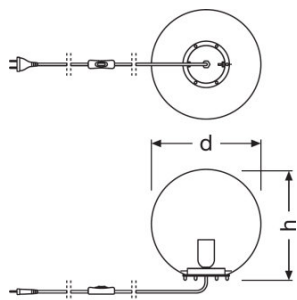

### Dimensions & weight

<b>Diameter</b>	250.0 mm
<b>Height</b>	245.0 mm
<b>Product weight</b>	800.00 g
<b>Cable length</b>	1550 mm