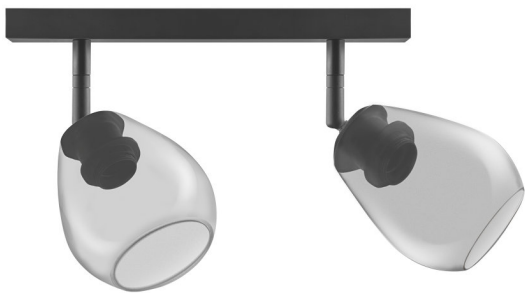

FAMILIENDATENBLATT

Vintage 1906 Cone

Innenraumleuchten mit Rauchglasapplikationen, Retro-Stil, E27-Sockel, konische Form

---

ANWENDUNGSGEBIETE

- Wohnbereiche (Wohnzimmer, Esszimmer, Schlafzimmer usw.)
- Bars, Restaurants

PRODUKTVORTEILE

- Anpassbare Erscheinung durch Einsatz separat erhältlicher E27-Lampenformen
- Einfache und schnelle Installation

PRODUKTEIGENSCHAFTEN

- Rauchglaslampenschirm in konischer Form
- Besondere Vintage-Wirkung bei Verwendung mit 1906-LED- oder Halogen-Lampen
- Leuchtenfamilie für verschiedene Anwendungsgebiete