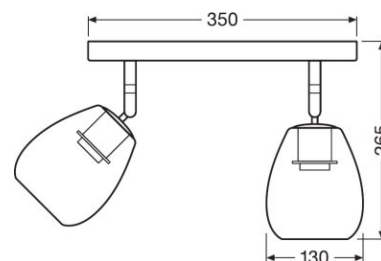

1906 CONE SPOT 2x 450x170x230
Glass Smoke