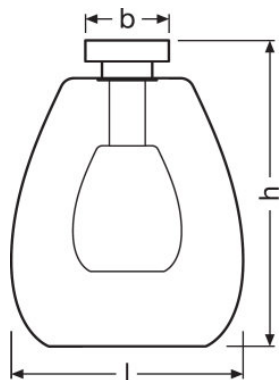

1906 CONE SPOT 1x 230x120x220
Glass Smoke

1906 CONE 260x345 Glass Smoke, 1906
CONE 260x345 Glass Orange

— TECHNISCHE AUSSTATTUNG

- Keine Leuchtmittel enthalten
- Vollständiges Montage- und Anschlusszubehör enthalten

ANWENDUNGSHINWEIS

Für weitere Anwendungsinformationen beachten Sie bitte das Produktdatenblatt

VERPACKUNGSMFORMATIONEN

Produkt-Code	Verpackungseinheit (Stück pro Einheit)	Abmessungen (Länge x Breite x Höhe)	Gewicht brutto	Volumen
4058075216891	Versandschachtel 8	765 mm x 395 mm x 270 mm	6971,00 g	81.59 dm³
4058075216914	Versandschachtel 6	785 mm x 390 mm x 425 mm	9782,00 g	130.11 dm³