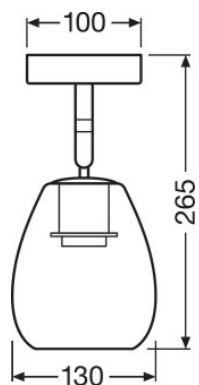

Produkt-Bezeichnung	Zusätzliche Produktdaten	Einsatzmöglichkeiten			Zertifikate & Standards	
	Bestückt mit Lampe	Dimmbar	Anschlussart	Fassungsbezeichnung	Schutz- klasse	Schutzart
1906 CONE 260x345 Glass Smoke ¹⁾	Nein	Nein	Schraub-Anschlussklemme	E27	I	IP20
1906 CONE 260x345 Glass Orange ¹⁾	Nein	Nein	Schraub-Anschlussklemme	E27	I	IP20

¹⁾ Voraussichtlich verfügbar ab April 2019