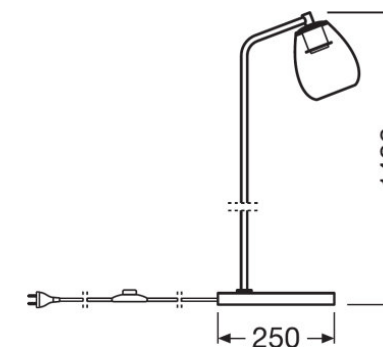

1906 CONE FLOOR 250x1550 Glass
Smoke