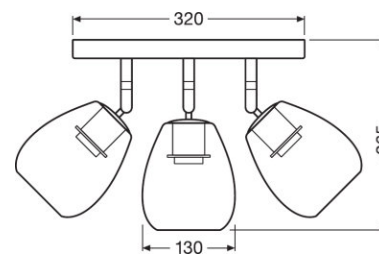

1906 CONE SPOT 3x 400x230 Glass
Smoke