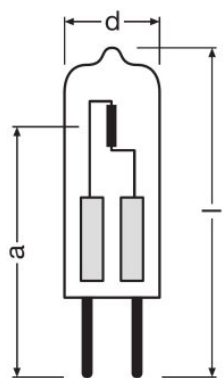

HALOSTAR STARLITE 10 W 6 V G4,
HALOSTAR STARLITE 10 W 12 V G4,
HALOSTAR STARLITE 20 W 12 V G4,
HALOSTAR STARLITE 20 W 12 V GY6.35,
HALOSTAR STARLITE 35 W 12 V GY6.35,
HALOSTAR STARLITE 50 W 12 V GY6.35,
HALOSTAR STARLITE 75 W 12 V GY6.35,
HALOSTAR STARLITE 90 W 12 V GY6.35

HALOSTAR STARLITE 5 W 12 V G4

HALOSTAR STARLITE 10 W 6 V G4,
HALOSTAR STARLITE 5 W 12 V G4,
HALOSTAR STARLITE 20 W 12 V G4,
HALOSTAR STARLITE 20 W 12 V GY6.35,
HALOSTAR STARLITE 35 W 12 V GY6.35,
HALOSTAR STARLITE 75 W 12 V GY6.35,
HALOSTAR STARLITE 90 W 12 V GY6.35

ANWENDUNGSHINWEIS

Für weitere Anwendungsinformationen beachten Sie bitte das Produktdatenblatt

VERPACKUNGSMITTEL

Produkt-Code	Verpackungseinheit (Stück pro Einheit)	Abmessungen (Länge x Breite x Höhe)	Gewicht brutto	Volumen
4058075094208	Versandschachtel 40	144 mm x 107 mm x 121 mm	165,00 g	1.86 dm³
4058075094161	Versandschachtel 40	144 mm x 107 mm x 121 mm	165,00 g	1.86 dm³