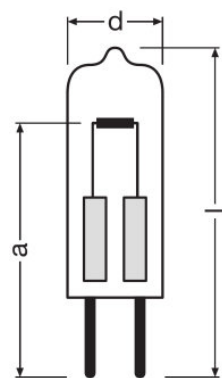

HALOSTAR STARLITE 10 W 6 V G4,
HALOSTAR STARLITE 10 W 12 V G4,
HALOSTAR STARLITE 20 W 12 V G4,
HALOSTAR STARLITE 20 W 12 V GY6.35,
HALOSTAR STARLITE 35 W 12 V GY6.35,
HALOSTAR STARLITE 50 W 12 V GY6.35,
HALOSTAR STARLITE 75 W 12 V GY6.35,
HALOSTAR STARLITE 90 W 12 V GY6.35

HALOSTAR STARLITE 5 W 12 V G4

HALOSTAR STARLITE 10 W 6 V G4,
HALOSTAR STARLITE 5 W 12 V G4,
HALOSTAR STARLITE 20 W 12 V G4,
HALOSTAR STARLITE 20 W 12 V GY6.35,
HALOSTAR STARLITE 35 W 12 V GY6.35,
HALOSTAR STARLITE 75 W 12 V GY6.35,
HALOSTAR STARLITE 90 W 12 V GY6.35

ANWENDUNGSHINWEIS

Für weitere Anwendungsinformationen beachten Sie bitte das Produktdatenblatt

VERPACKUNGSMITTEL

Produkt-Code	Verpackungseinheit (Stück pro Einheit)	Abmessungen (Länge x Breite x Höhe)	Gewicht brutto	Volumen
4058075094208	Versandschachtel 40	144 mm x 107 mm x 121 mm	165,00 g	1.86 dm³
4058075094161	Versandschachtel 40	144 mm x 107 mm x 121 mm	165,00 g	1.86 dm³