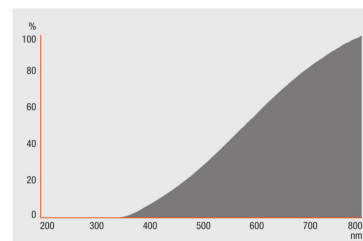

HALOSTAR STARLITE 10 W 6 V G4,
HALOSTAR STARLITE 10 W 12 V G4,
HALOSTAR STARLITE 20 W 12 V G4,
HALOSTAR STARLITE 20 W 12 V GY6.35,
HALOSTAR STARLITE 35 W 12 V GY6.35,
HALOSTAR STARLITE 50 W 12 V GY6.35,
HALOSTAR STARLITE 75 W 12 V GY6.35,
HALOSTAR STARLITE 90 W 12 V GY6.35

HALOSTAR STARLITE 5 W 12 V G4

HALOSTAR STARLITE 10 W 6 V G4,
HALOSTAR STARLITE 5 W 12 V G4,
HALOSTAR STARLITE 20 W 12 V G4,
HALOSTAR STARLITE 20 W 12 V GY6.35,
HALOSTAR STARLITE 35 W 12 V GY6.35,
HALOSTAR STARLITE 75 W 12 V GY6.35,
HALOSTAR STARLITE 90 W 12 V GY6.35

ANWENDUNGSHINWEIS

Für weitere Anwendungsinformationen beachten Sie bitte das Produktdatenblatt

VERPACKUNGSMITTEL

Produkt-Code	Verpackungseinheit (Stück pro Einheit)	Abmessungen (Länge x Breite x Höhe)	Gewicht brutto	Volumen
4058075094208	Versandschachtel 40	144 mm x 107 mm x 121 mm	165,00 g	1.86 dm³
4058075094161	Versandschachtel 40	144 mm x 107 mm x 121 mm	165,00 g	1.86 dm³