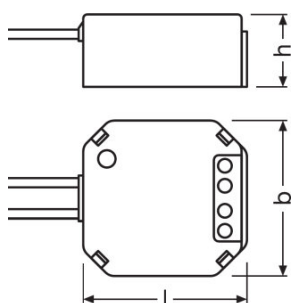

- Unterstützt bis zu 4 OSRAM DALI Sensoren und Tasterkoppler
- Tageslichtabhängige Regelung und präsenzabhängige Lichtsteuerung
- Separater Tastereingang zur Bedienung über Standardtaster
- Unterstützt DALI DT8 Tunable White Treiber
- Ausgänge mit elektronisch reversiblen Übertemperatur-, Kurzschluss-, Überlastschutz
- Leitungslänge der DALI-Steuerleitung: bis zu 300 m
- Kabellänge bis zum Taster: bis zu 50 m
- Geeignet für den Schalteredoseneinbau

TECHNISCHE DATEN

Elektrische Daten

Systemleistung [AGGR]	3,00 W
------------------------------	--------

Abmessungen & Gewicht

Breite	48,0 mm
Höhe	22,0 mm
Produktgewicht	40,00 g

Einsatzmöglichkeiten

Anzahl der Steuerausgänge	1
----------------------------------	---

VERPACKUNGSMITTEL

Produkt-Code	Verpackungseinheit (Stück pro Einheit)	Abmessungen (Länge x Breite x Höhe)	Gewicht brutto	Volumen
4052899544819	Faltschachtel 1	81 mm x 81 mm x 46 mm	57,00 g	0.30 dm ³
4052899544826	Versandschachtel 60	344 mm x 254 mm x 278 mm	3847,00 g	24.29 dm ³