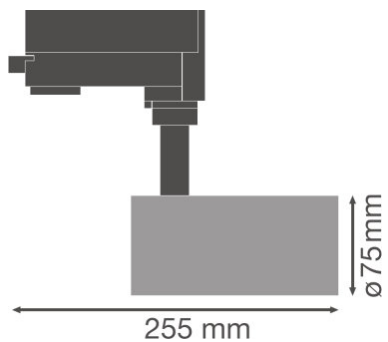

TRACK SP D75 25 W 3000 K 90RA NFL BK