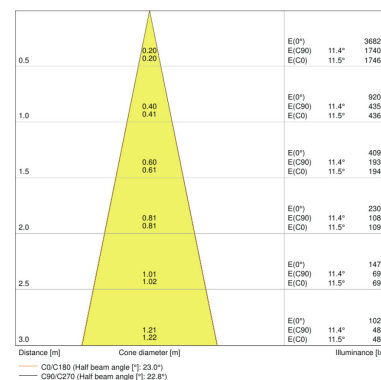

TRACK SP D75 25 W 3000 K 90RA NFL BK