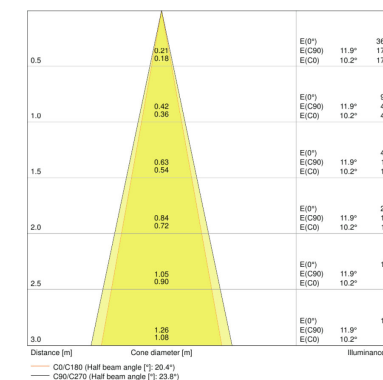

TRACK SP D75 25 W 3000 K 90RA NFL BK