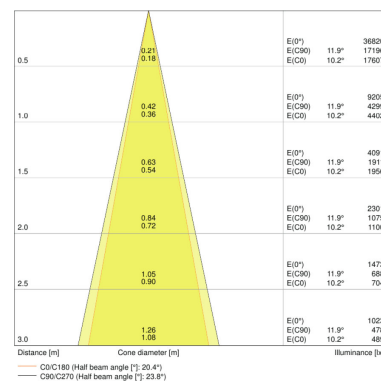

TRACK SP D75 25 W 3000 K 90RA NFL WT

TRACK SP D75 25 W 4000 K 90RA NFL BK

TRACK SP D75 25 W 3000 K 90RA NFL GY

TRACK SP D75 25 W 4000 K 90RA NFL GY

UTSTYR/TILBEHØR

- Reflektortilbehør med 15° eller 38° strålevinkel er tilgjengelig

SYSTEM HJELP

For mer detaljert program informasjon og grafikk se produktets dataark.

LOGISTIKK DATA

Product kode	Forpakkings enhet (stk/enhet)	Dimensjoner (lengde x bredde x høyde)	Brutto vekt	Volum
4058075113459	NO: VS 4	375 mm x 110 mm x 295 mm	3557,00 g	12.17 dm³
4058075113473	NO: VS 4	375 mm x 110 mm x 295 mm	3557,00 g	12.17 dm³