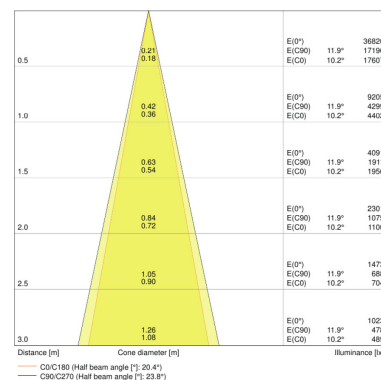

TRACK SP D75 25 W 3000 K 90RA NFL BK