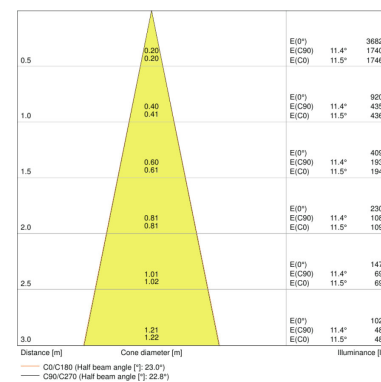

TRACK SP D75 25 W 4000 K 90RA NFL WT

TRACK SP D75 25 W 4000 K 90RA NFL BK

TRACK SP D75 25 W 3000 K 90RA NFL GY

TRACK SP D75 25 W 4000 K 90RA NFL GY

UTSTYR/TILBEHØR

- Reflektortilbehør med 15° eller 38° strålevinkel er tilgjengelig

SYSTEM HJELP

For mer detaljert program informasjon og grafikk se produktets dataark.

LOGISTIKK DATA

Product kode	Forpakkings enhet (stk/enhet)	Dimensjoner (lengde x bredde x høyde)	Brutto vekt	Volum
4058075113459	NO: VS 4	375 mm x 110 mm x 295 mm	3557,00 g	12.17 dm³
4058075113473	NO: VS 4	375 mm x 110 mm x 295 mm	3557,00 g	12.17 dm³