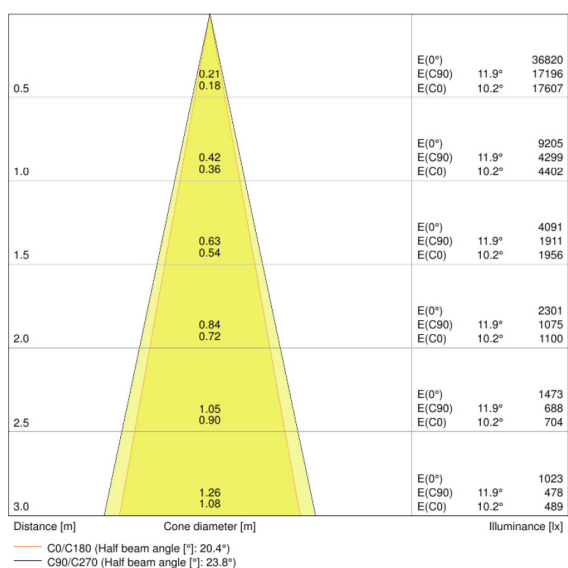

Lystekniske data

Utstrålingsvinkel	24 ° ¹⁾
-------------------	--------------------

¹⁾ ZMP_110132

Mål og vekt

Diameter	75,0 mm
Høyde	255,0 mm
Produktvekt	770,00 g

Farger og materialer

Produktfarge	White
Farge på deksel	White
Materiale	Aluminum
Kapslingsmateriale	Polymethylmethacrylate (PMMA)

Lysfordeling

LDC typ cone

LDC typ polar

UTSTYR/TILBEHØR

– Reflektortilbehør med 15° eller 38° strålevinkel er tilgjengelig

LOGISTIKK DATA

Product kode	Forpakkings enhet (stk/enhet)	Dimensjoner (lengde x bredde x høyde)	Brutto vekt	Volum
4058075113442		90 mm x 100 mm x 285 mm	830,00 g	2.57 dm ³
4058075113459	NO: VS 4	375 mm x 110 mm x 295 mm	3557,00 g	12.17 dm ³