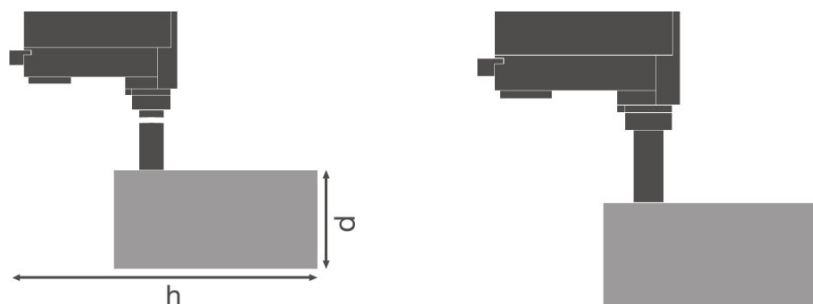

Lystekniske data

Utstrålingsvinkel	24 ° ¹⁾
-------------------	--------------------

¹⁾ ZMP_110132

Mål og vekt

Diameter	75,0 mm
Høyde	255,0 mm
Produktvekt	770,00 g

Farger og materialer

Produktfarge	White
Farge på deksel	White
Materiale	Aluminum
Kapslingsmateriale	Polymethylmethacrylate (PMMA)