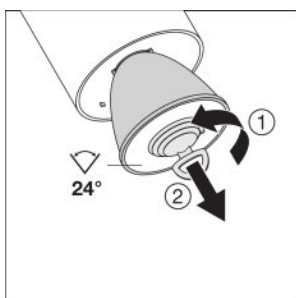

The mentioned product code describes the smallest quantity unit which can be ordered. One shipping unit can contain one or more single products. When placing an order, for the quantity please enter single or multiples of a shipping unit.

ADDITIONAL CATALOG INFORMATION

REFERANSER / LENKER

For garanti se

▶ www.ledvance.no/garanti

ANSVARFRASKRIVELSE

Endres uten varsel. Sørg alltid for å bruke den nyeste versjonen.