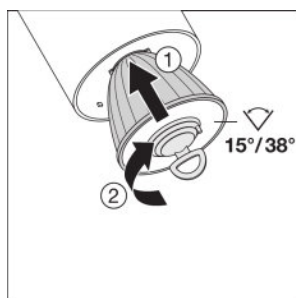

The mentioned product code describes the smallest quantity unit which can be ordered. One shipping unit can contain one or more single products. When placing an order, for the quantity please enter single or multiples of a shipping unit.

ADDITIONAL CATALOG INFORMATION

REFERANSER / LENKER

For garanti se

▶ www.ledvance.no/garanti

ANSVARFRASKRIVELSE

Endres uten varsel. Sørg alltid for å bruke den nyeste versjonen.