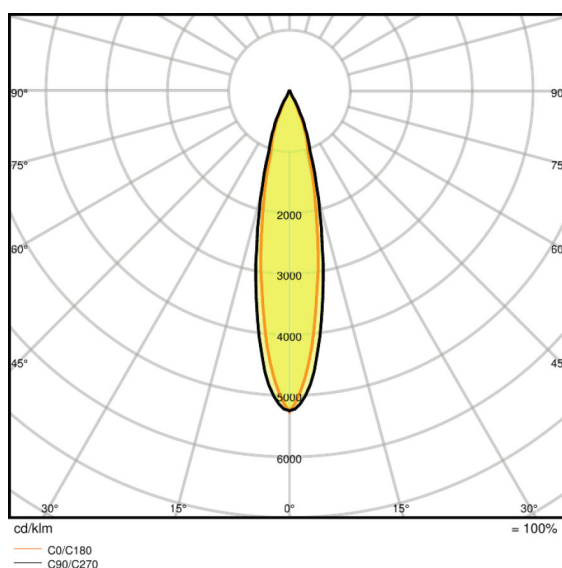

Sertifikater og standarder

Beskyttelses type	IP20
Beskyttelsesklasse	I
Beskyttelsesklasse IK (sjokk motstand)	IK03
Glødetrådtype henhold til IEC 60695-2-12	650 °C
Fotobiologisk sikkerhetsgruppe i EN62778	RG1
Begrenset overflatetemperatur	ikke relevant
Standarder	CE/CB/ENEC/TÜV SÜD/EAC/RoHS

Lysfordeling

LDC typ cone

LDC typ polar

UTSTYR/TILBEHØR

– Reflektortilbehør med 15° eller 38° strålevinkel er tilgjengelig

LOGISTIKK DATA

Product kode	Forpakkings enhet (stk/enhet)	Dimensjoner (lengde x bredde x høyde)	Brutto vekt	Volum
4058075113442		90 mm x 100 mm x 285 mm	830,00 g	2.57 dm³
4058075113459	NO: VS 4	375 mm x 110 mm x 295 mm	3557,00 g	12.17 dm³