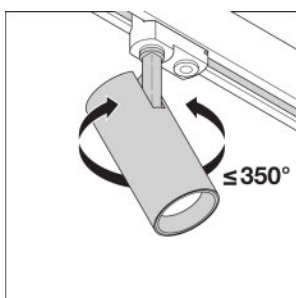

The mentioned product code describes the smallest quantity unit which can be ordered. One shipping unit can contain one or more single products. When placing an order, for the quantity please enter single or multiples of a shipping unit.

ADDITIONAL CATALOG INFORMATION

REFERANSER / LENKER

For garanti se

▶ www.ledvance.no/garanti

ANSVARFRASKRIVELSE

Endres uten varsel. Sørg alltid for å bruke den nyeste versjonen.