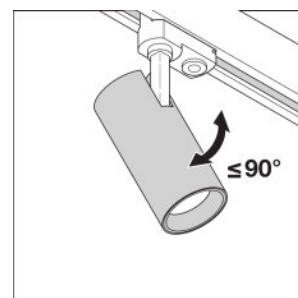

The mentioned product code describes the smallest quantity unit which can be ordered. One shipping unit can contain one or more single products. When placing an order, for the quantity please enter single or multiples of a shipping unit.

ADDITIONAL CATALOG INFORMATION

REFERANSER / LENKER

For garanti se

▶ www.ledvance.no/garanti

ANSVARFRASKRIVELSE

Endres uten varsel. Sørg alltid for å bruke den nyeste versjonen.