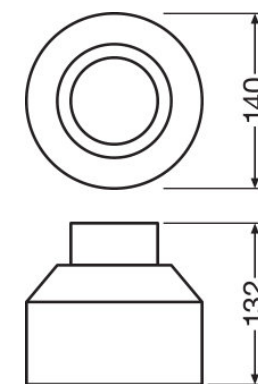

Vintage 1906 PenduLum Cup, black and gold