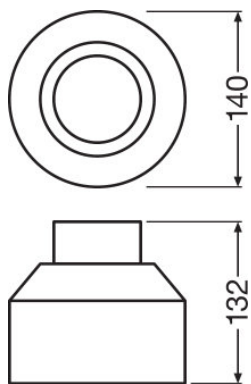

Vintage 1906 PenduLum Cage, black

Vintage 1906 PenduLum Cup, black and white