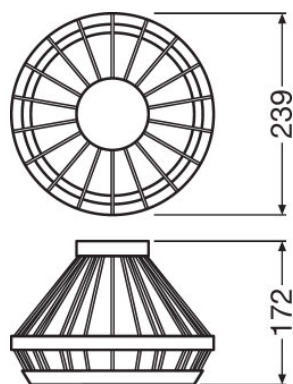

TECHNISCHE DATEN

Produkt-Bezeichnung	Abmessungen & Gewicht			Farben & Materialien	
	Durchmesser	Höhe	Produktgewicht	Material Korpus	Produktfarbe
Vintage 1906 PenduLum Cage, black	239,0 mm	172,0 mm	400,00 g	Aluminium	Schwarz
Vintage 1906 PenduLum Cage, gold	239,0 mm	172,0 mm	400,00 g	Aluminium	Gold
Vintage 1906 PenduLum Cone, black and white	219,0 mm	134,0 mm	260,00 g	Aluminium	Schwarz/Weiß
Vintage 1906 PenduLum Cup, black and gold	140,0 mm	132,0 mm	140,00 g	Aluminium	Schwarz/Gold
Vintage 1906 PenduLum Cup, black and white	140,0 mm	132,0 mm	140,00 g	Aluminium	Schwarz/Weiß
Vintage 1906 PenduLum Radar, black and gold	320,0 mm	124,0 mm	435,00 g	Aluminium	Schwarz/Gold
Vintage 1906 PenduLum Radar, black and white	320,0 mm	124,0 mm	435,00 g	Aluminium	Schwarz/Weiß

Vintage 1906 PenduLum Cup, black and gold