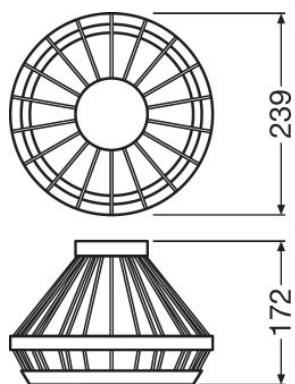

- Seidenmatte Oberfläche mit großartiger Optik und Haptik
- Einfache Montage durch mitgelieferte Stifte

PRODUKTEIGENSCHAFTEN

- Verändert das Erscheinungsbild der Vintage 1906 PenduLum

TECHNISCHE DATEN

Produkt-Bezeichnung	Abmessungen & Gewicht			Farben & Materialien	
	Durchmesser	Höhe	Produktgewicht	Material Korpus	Produktfarbe
Vintage 1906 PenduLum Cage, black	239,0 mm	172,0 mm	400,00 g	Aluminium	Schwarz
Vintage 1906 PenduLum Cage, gold	239,0 mm	172,0 mm	400,00 g	Aluminium	Gold
Vintage 1906 PenduLum Cone, black and white	219,0 mm	134,0 mm	260,00 g	Aluminium	Schwarz/Weiß
Vintage 1906 PenduLum Cup, black and gold	140,0 mm	132,0 mm	140,00 g	Aluminium	Schwarz/Gold
Vintage 1906 PenduLum Cup, black and white	140,0 mm	132,0 mm	140,00 g	Aluminium	Schwarz/Weiß
Vintage 1906 PenduLum Radar, black and gold	320,0 mm	124,0 mm	435,00 g	Aluminium	Schwarz/Gold
Vintage 1906 PenduLum Radar, black and white	320,0 mm	124,0 mm	435,00 g	Aluminium	Schwarz/Weiß

Vintage 1906 PenduLum Radar, black and white

ANWENDUNGSHINWEIS

Für weitere Anwendungsinformationen beachten Sie bitte das Produktdatenblatt

VERPACKUNGSMITTEL

Produkt-Code	Verpackungseinheit (Stück pro Einheit)	Abmessungen (Länge x Breite x Höhe)	Gewicht brutto	Volumen
4058075073555	Versandschachtel 4	502 mm x 502 mm x 234 mm	3200,00 g	58.97 dm ³
4058075073579	Versandschachtel 4	502 mm x 502 mm x 234 mm	3158,00 g	58.97 dm ³
4058075073517	Versandschachtel 4	502 mm x 502 mm x 234 mm	2854,00 g	58.97 dm ³
4058075073456	Versandschachtel 4	291 mm x 291 mm x 228 mm	1674,00 g	19.31 dm ³
4058075073432	Versandschachtel 4	291 mm x 291 mm x 228 mm	1680,00 g	19.31 dm ³

Produkt-Code	Verpackungseinheit (Stück pro Einheit)	Abmessungen (Länge x Breite x Höhe)	Gewicht brutto	Volumen
4058075073494	Versandschachtel 4	533 mm x 366 mm x 407 mm	3972,00 g	79.40 dm ³
4058075073470	Versandschachtel 4	533 mm x 366 mm x 407 mm	4068,00 g	79.40 dm ³