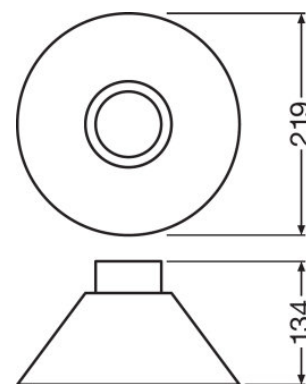

TECHNISCHE DATEN

Produkt-Bezeichnung	Abmessungen & Gewicht			Farben & Materialien	
	Durchmesser	Höhe	Produktgewicht	Material Korpus	Produktfarbe
Vintage 1906 PenduLum Cage, black	239,0 mm	172,0 mm	400,00 g	Aluminium	Schwarz
Vintage 1906 PenduLum Cage, gold	239,0 mm	172,0 mm	400,00 g	Aluminium	Gold
Vintage 1906 PenduLum Cone, black and white	219,0 mm	134,0 mm	260,00 g	Aluminium	Schwarz/Weiß
Vintage 1906 PenduLum Cup, black and gold	140,0 mm	132,0 mm	140,00 g	Aluminium	Schwarz/Gold
Vintage 1906 PenduLum Cup, black and white	140,0 mm	132,0 mm	140,00 g	Aluminium	Schwarz/Weiß
Vintage 1906 PenduLum Radar, black and gold	320,0 mm	124,0 mm	435,00 g	Aluminium	Schwarz/Gold
Vintage 1906 PenduLum Radar, black and white	320,0 mm	124,0 mm	435,00 g	Aluminium	Schwarz/Weiß

Vintage 1906 PenduLum Cup, black and gold