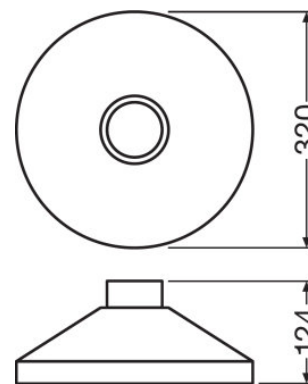

- Seidenmatte Oberfläche mit großartiger Optik und Haptik
- Einfache Montage durch mitgelieferte Stifte

PRODUKTEIGENSCHAFTEN

- Verändert das Erscheinungsbild der Vintage 1906 PenduLum

TECHNISCHE DATEN

Produkt-Bezeichnung	Abmessungen & Gewicht			Farben & Materialien	
	Durchmesser	Höhe	Produktgewicht	Material Korpus	Produktfarbe
Vintage 1906 PenduLum Cage, black	239,0 mm	172,0 mm	400,00 g	Aluminium	Schwarz
Vintage 1906 PenduLum Cage, gold	239,0 mm	172,0 mm	400,00 g	Aluminium	Gold
Vintage 1906 PenduLum Cone, black and white	219,0 mm	134,0 mm	260,00 g	Aluminium	Schwarz/Weiß
Vintage 1906 PenduLum Cup, black and gold	140,0 mm	132,0 mm	140,00 g	Aluminium	Schwarz/Gold
Vintage 1906 PenduLum Cup, black and white	140,0 mm	132,0 mm	140,00 g	Aluminium	Schwarz/Weiß
Vintage 1906 PenduLum Radar, black and gold	320,0 mm	124,0 mm	435,00 g	Aluminium	Schwarz/Gold
Vintage 1906 PenduLum Radar, black and white	320,0 mm	124,0 mm	435,00 g	Aluminium	Schwarz/Weiß

Vintage 1906 PenduLum Radar, black and white

ANWENDUNGSHINWEIS

Für weitere Anwendungsinformationen beachten Sie bitte das Produktdatenblatt

VERPACKUNGSMITTEL

Produkt-Code	Verpackungseinheit (Stück pro Einheit)	Abmessungen (Länge x Breite x Höhe)	Gewicht brutto	Volumen
4058075073555	Versandschachtel 4	502 mm x 502 mm x 234 mm	3200,00 g	58.97 dm ³
4058075073579	Versandschachtel 4	502 mm x 502 mm x 234 mm	3158,00 g	58.97 dm ³
4058075073517	Versandschachtel 4	502 mm x 502 mm x 234 mm	2854,00 g	58.97 dm ³
4058075073456	Versandschachtel 4	291 mm x 291 mm x 228 mm	1674,00 g	19.31 dm ³
4058075073432	Versandschachtel 4	291 mm x 291 mm x 228 mm	1680,00 g	19.31 dm ³

Produkt-Code	Verpackungseinheit (Stück pro Einheit)	Abmessungen (Länge x Breite x Höhe)	Gewicht brutto	Volumen
4058075073494	Versandschachtel 4	533 mm x 366 mm x 407 mm	3972,00 g	79.40 dm ³
4058075073470	Versandschachtel 4	533 mm x 366 mm x 407 mm	4068,00 g	79.40 dm ³