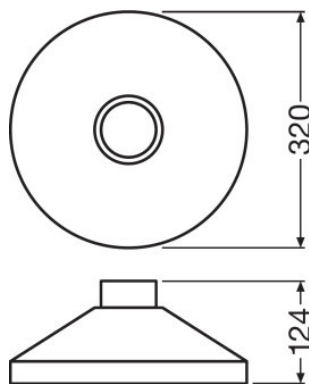

Vintage 1906 PenduLum Cage, gold

Vintage 1906 PenduLum Radar, black and gold