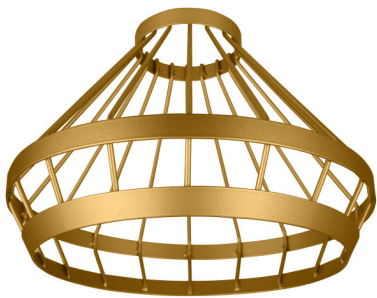

FAMILIENDATENBLATT

Vintage 1906 Luminaire shades

Zubehör für die PenduLum Leuchten

ANWENDUNGSGEBIETE

- Wohnbereiche (Wohnzimmer, Esszimmer, Schlafzimmer usw.)
- Gewerbe (Hotels, Bars, Boutiquen usw.)

PRODUKTVORTEILE

- Seidenmatte Oberfläche mit großartiger Optik und Haptik
- Einfache Montage durch mitgelieferte Stifte

PRODUKTEIGENSCHAFTEN

- Verändert das Erscheinungsbild der Vintage 1906 PenduLum

TECHNISCHE DATEN

Produkt-Bezeichnung	Abmessungen & Gewicht			Farben & Materialien	
	Durchmesser	Höhe	Produktgewicht	Material Korpus	Produktfarbe
Vintage 1906 PenduLum Cage, black	239,0 mm	172,0 mm	400,00 g	Aluminium	Schwarz
Vintage 1906 PenduLum Cage, gold	239,0 mm	172,0 mm	400,00 g	Aluminium	Gold
Vintage 1906 PenduLum Cone, black and white	219,0 mm	134,0 mm	260,00 g	Aluminium	Schwarz/Weiß
Vintage 1906 PenduLum Cup, black and gold	140,0 mm	132,0 mm	140,00 g	Aluminium	Schwarz/Gold
Vintage 1906 PenduLum Cup, black and white	140,0 mm	132,0 mm	140,00 g	Aluminium	Schwarz/Weiß
Vintage 1906 PenduLum Radar, black and gold	320,0 mm	124,0 mm	435,00 g	Aluminium	Schwarz/Gold
Vintage 1906 PenduLum Radar, black and white	320,0 mm	124,0 mm	435,00 g	Aluminium	Schwarz/Weiß

Vintage 1906 PenduLum Cage, black

Vintage 1906 PenduLum Cage, gold

Vintage 1906 PenduLum Cone, black and white

Vintage 1906 PenduLum Cup, black and gold

Vintage 1906 PenduLum Cup, black and white

Vintage 1906 PenduLum Radar, black and gold