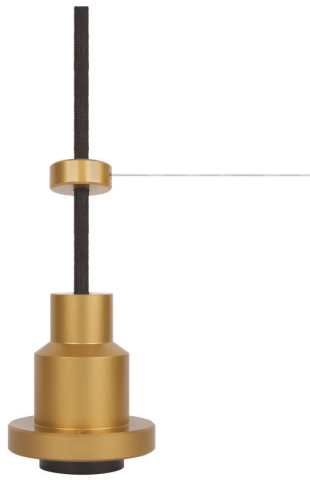

FAMILIENDATENBLATT

Vintage 1906 PenduLum

Innenraum-Pendelleuchten, Vintage-Stil, E27 Sockel

ANWENDUNGSGEBIETE

- Wohnbereiche (Wohnzimmer, Esszimmer, Schlafzimmer usw.)
- Gewerbe (Hotels, Bars, Boutiquen usw.)

PRODUKTVORTEILE

- Flexible Beleuchtung dank unzähliger Montagemöglichkeiten
- Aus Vollaluminium in hochwertiger Optik
- Seidenmatte Oberfläche mit großartiger Optik und Haptik
- Zubehör für flexible Montagemöglichkeiten enthalten

PRODUKTEIGENSCHAFTEN

- Reduziertes, industrielles Design
- Aus klassische Materialien
- Besondere Vintage-Wirkung bei Verwendung mit 1906-LED- und Halogen-Lampen
- Flexible Montagemöglichkeiten: Leinenprinzip
- Erhältlich in verschiedenen Farben

TECHNISCHE DATEN

Produkt-Bezeichnung	Elektrische Daten		Abmessungen & Gewicht				Farben & Materialien			Einsatzmöglichkeiten	
	Nennspannung	Netzfrequenz	Länge	Durchmesser	Höhe	Produktgewicht	Material Korpus	Produktfarbe	Produktfarbe	Dimmbar	Anschlussart
Vintage 1906 PenduLum Black	220...240 V	50/60 Hz	84,0 mm	68,0 mm	84,0 mm	481,00 g	Aluminium	Schwarz	Schwarz	Nein	Klemme, 2-polig
Vintage 1906 PenduLum Gold	220...240 V	50/60 Hz	84,0 mm	68,0 mm	84,0 mm	481,00 g	Aluminium	Gold	Gold	Nein	Klemme, 2-polig