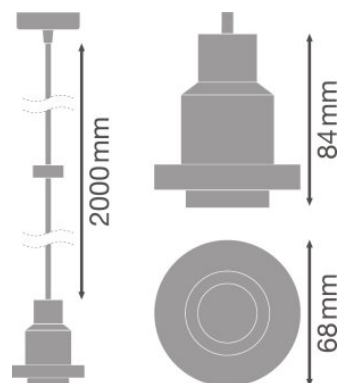

TECHNISCHE DATEN

Produkt-Bezeichnung	Elektrische Daten		Abmessungen & Gewicht				Farben & Materialien			Einsatzmöglichkeiten	
	Nennspannung	Netzfrequenz	Länge	Durchmesser	Höhe	Produktgewicht	Material Korpus	Produktfarbe	Produktfarbe	Dimmbar	Anschlussart
Vintage 1906 PenduLum Black	220...240 V	50/60 Hz	84,0 mm	68,0 mm	84,0 mm	481,00 g	Aluminium	Schwarz	Schwarz	Nein	Klemme, 2-polig
Vintage 1906 PenduLum Gold	220...240 V	50/60 Hz	84,0 mm	68,0 mm	84,0 mm	481,00 g	Aluminium	Gold	Gold	Nein	Klemme, 2-polig

Produkt-Bezeichnung	Fassungsbezeichnung	Zertifikate & Standards	
		Schutzklasse	Schutzart
Vintage 1906 PenduLum Black	E27	II	IP20
Vintage 1906 PenduLum Gold	E27	I	IP20

Vintage 1906 PenduLum Black, Vintage 1906 PenduLum Gold

ANWENDUNGSHINWEIS

Für weitere Anwendungsinformationen beachten Sie bitte das Produktdatenblatt