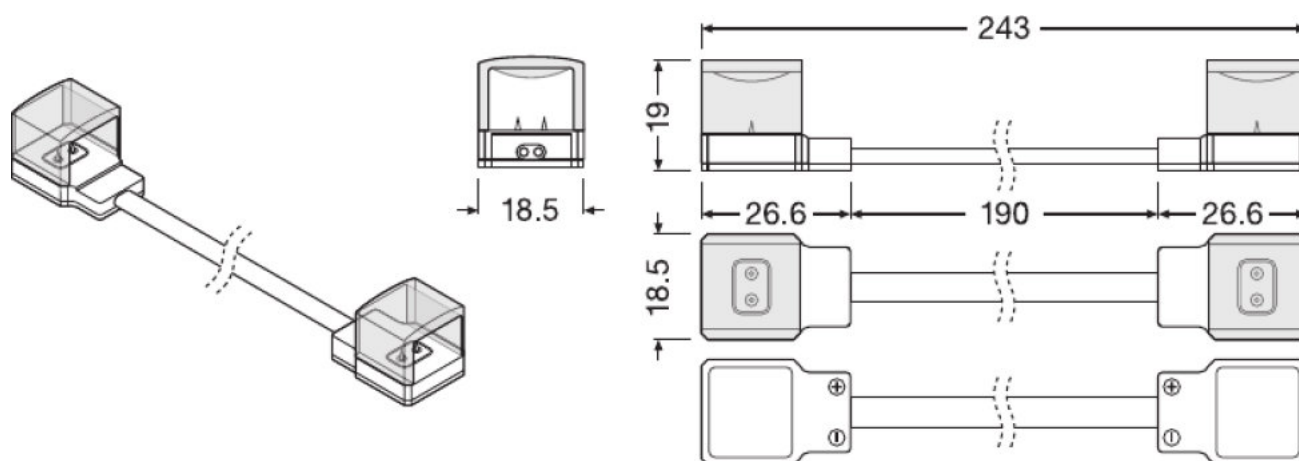

PRODUCT FAMILY DATASHEET LINEARlight FLEX DIFFUSE

– Accessories for top-bending

PRODUCT BENEFITS

- Short installation time (CONNECTsystem)

TECHNICAL DATA**Dimensions & weight**

Product description	Width	Height	Length
FX-LFDM -G1-BT-17H11	16.2 mm	11.0 mm	20.0 mm
FX-LFDM -G1-BTL-17H11E9	16.2 mm	19.0 mm	20.0 mm
FX-DCS -G1-CM2PF-IP67-500-X5	18.5 mm	19.0 mm	26.6 mm
FX-DCS -G1-CM2PJ-IP67-0190-X5	18.5 mm	19.0 mm	26.6 mm
FX-DCS -G1-CM2PJ-IP67-TOPKIT5	150.0 mm	30.0 mm	260.0 mm
FX-DCS -G1-CM2PF-IP67-TOPKIT5	150.0 mm	30.0 mm	260.0 mm
FX-DCS -G1-EHT-KIT20	16.1 mm	11.6 mm	17.0 mm
FX-DCS -G1-ECT-KIT20	16.1 mm	11.6 mm	9.2 mm
FX-DCS -G1-GL-25	150.0 mm	30.0 mm	100.0 mm
FX-LFDM -G1-TT-16H16-200	16.2 mm	15.5 mm	2000 mm
FX-LFDM -G1-TTL-16H11W10-200	16.2 mm	20.5 mm	2000 mm

Product line drawing

FX-LFDM -G1-BT-17H11

FX-LFDM -G1-BTL-17H11E9

FX-DCS -G1-CM2PF-IP67-500-X5

FX-DCS -G1-CM2PJ-IP67-0190-X5

FX-DCS -G1-CM2PJ-IP67-TOPKIT5, FX-DCS -G1-ECT-KIT20

FX-DCS -G1-CM2PF-IP67-TOPKIT5