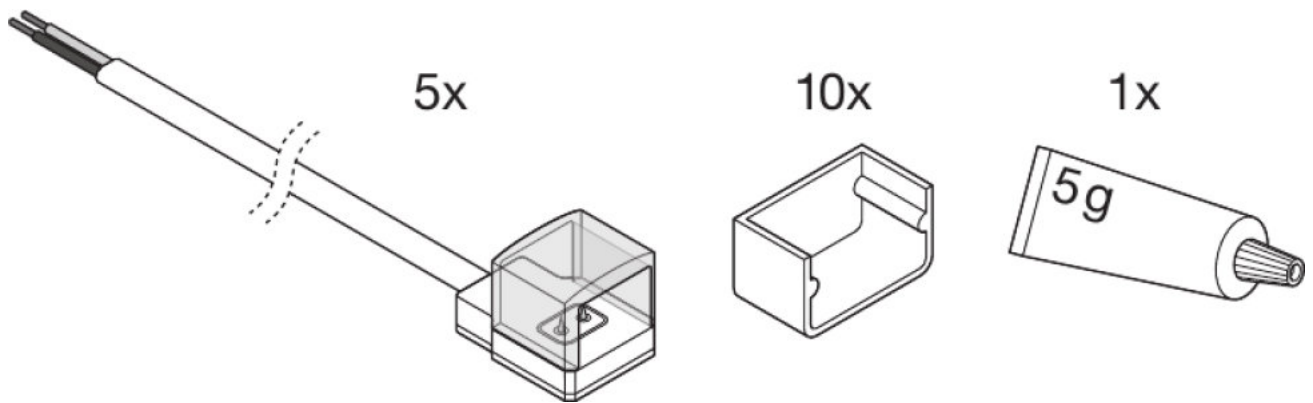

PRODUCT FAMILY DATASHEET LINEARlight FLEX DIFFUSE

– Accessories for top-bending

PRODUCT BENEFITS

- Short installation time (CONNECTsystem)

TECHNICAL DATA**Dimensions & weight**

Product description	Width	Height	Length
FX-LFDM -G1-BT-17H11	16.2 mm	11.0 mm	20.0 mm
FX-LFDM -G1-BTL-17H11E9	16.2 mm	19.0 mm	20.0 mm
FX-DCS -G1-CM2PF-IP67-500-X5	18.5 mm	19.0 mm	26.6 mm
FX-DCS -G1-CM2PJ-IP67-0190-X5	18.5 mm	19.0 mm	26.6 mm
FX-DCS -G1-CM2PJ-IP67-TOPKIT5	150.0 mm	30.0 mm	260.0 mm
FX-DCS -G1-CM2PF-IP67-TOPKIT5	150.0 mm	30.0 mm	260.0 mm
FX-DCS -G1-EHT-KIT20	16.1 mm	11.6 mm	17.0 mm
FX-DCS -G1-ECT-KIT20	16.1 mm	11.6 mm	9.2 mm
FX-DCS -G1-GL-25	150.0 mm	30.0 mm	100.0 mm
FX-LFDM -G1-TT-16H16-200	16.2 mm	15.5 mm	2000 mm
FX-LFDM -G1-TTL-16H11W10-200	16.2 mm	20.5 mm	2000 mm

Product line drawing

FX-LFDM -G1-BT-17H11

FX-LFDM -G1-BTL-17H11E9

FX-DCS -G1-CM2PF-IP67-500-X5

FX-DCS -G1-CM2PJ-IP67-0190-X5

FX-DCS -G1-CM2PJ-IP67-TOPKIT5, FX-DCS -G1-ECT-KIT20

FX-DCS -G1-CM2PF-IP67-TOPKIT5