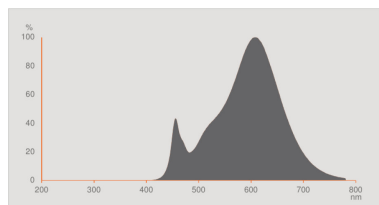

LEDinestra 25 200° 3.5 W/2700K S14s

LEDinestra 25 200° 3.5 W/2700K S14d

LEDinestra 40 200° 6 W/2700K S14s

LEDinestra 40 200° 6 W/2700K S14d

LEDinestra 25 200° 3.5 W/2700K S14s

ANWENDUNGSHINWEIS

Für weitere Anwendungsinformationen beachten Sie bitte das Produktdatenblatt