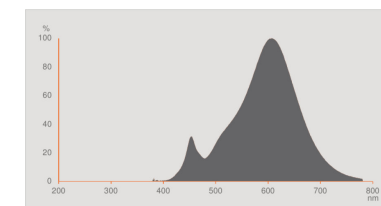

P PAR 38 100 30° 12.5 W/2700K E27