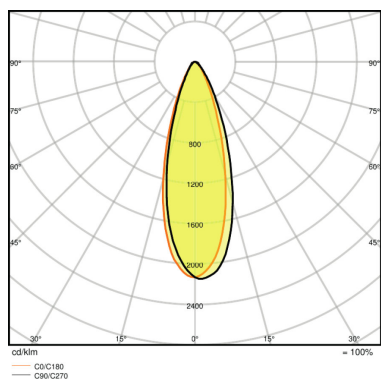

Product description	Light color (designation)	Color temperature	Luminous flux	Color rendering index Ra	Light technical data		Dimensions & weight		Temperatures & operating conditions	Lifespan
					Beam angle	Warm-up time (60 %)	Overall length	Diameter	Ambient temperature range	Nominal lamp life time
P PAR 38 100 30° 12.5 W/2700K E27 ₁₎	Warm White	2700 K	1035 lm	≥80	30 °	< 0.50 s	133.0 mm	122.0 mm	-20...+40 °C	25000 h
P PAR 38 120 30° 14.5 W/2700K E27 ₁₎	Warm White	2700 K	1035 lm	≥80	30 °	< 0.50 s	134.0 mm	122.0 mm	-20...+40 °C	25000 h
P PAR 38 120 30° 12.5 W/2700K E27 ₁₎	Warm White	2700 K	1035 lm	≥80	30 °	< 0.50 s	134.0 mm	120.0 mm	-20...+40 °C	25000 h

Product description	Country-specific categorizations
P PAR 38 100 30° 12.5 W/2700K E27 1)	DRPAR-12,5/827-220-240-E27-120/30
P PAR 38 120 30° 14.5 W/2700K E27 1)	
P PAR 38 120 30° 12.5 W/2700K E27 1)	

1) All technical parameters apply to the entire lamp/Due to the complex production process for light-emitting diodes, the typical values shown for the technical LED parameters are purely statistical values that do not necessarily match the actual technical parameters of each individual product, which can vary from the typical value

P PAR 38 100 30° 12.5 W/2700K E27

P PAR 38 120 30° 14.5 W/2700K E27

P PAR 38 120 30° 12.5 W/2700K E27

P PAR 38 100 30° 12.5 W/2700K E27

P PAR 38 120 30° 14.5 W/2700K E27, P
 PAR 38 120 30° 12.5 W/2700K E27