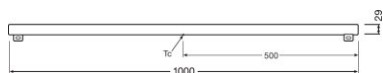

LEDinestra 15 W/2700K 1000 mm FR

ANWENDUNGSHINWEIS

Für weitere Anwendungsinformationen beachten Sie bitte das Produktdatenblatt