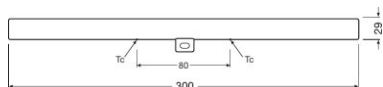

LEDinestra 4.5 W/2700K 300 mm FR