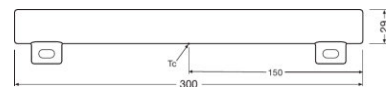

LEDinestra 4.5 W/2700K 300 mm FR