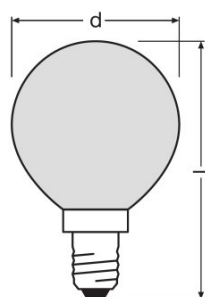

TECHNISCHE DATEN

Elektrische Daten

Nennleistung	40,00 W
Nennspannung	240 V
Bemessungsleistung	40,00 W
Netzleistungsfaktor λ	1,00

Photometrische Daten

Lichtstrom	400 lm
Nennlichtstrom	400 lm
Bemessungslichtstrom	400 lm
Bemessungsfarbtemperatur	2700 K
Farbtemperatur	2700 K
Farbwiedergabeindex Ra	100
Farbwiedergabeindex Ra	100

Lichttechnische Daten

Startzeit	0,0 s
------------------	-------

Abmessungen & Gewicht

Durchmesser	45,0 mm
Gesamtlänge	74,0 mm
Außenkolben	P45
Abstand Lichtschwerpunkt (LCL)	53,0 mm
Länge mit Sockel jedoch ohne Sockelstift	77,00 mm
Länge	74,0 mm