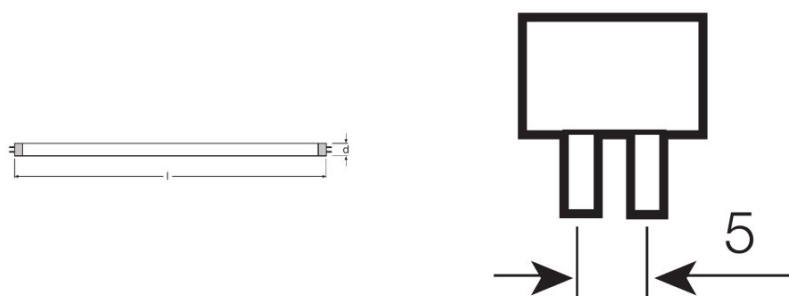

PRODUKTDATENBLATT

L 4 W/640

Basic T5 Short | Leuchtstofflampen 16 mm Stabform, kurz, mit Sockel G5

ANWENDUNGSGEBIETE

- Shops
- Supermärkte und Warenhäuser
- Öffentliche Gebäude

PRODUKTVORTEILE

- Ideal für kostengünstige kreative Illumination und Dekoration
- Sehr gutes Lichtstromverhalten über die Lebensdauer
- Kompakt und schlank

PRODUKTEIGENSCHAFTEN

- Mittlere Lebensdauer: bis zu 10.000 h (mit EVG QUICKTRONIC)

TECHNISCHE DATEN

Elektrische Daten

Bemessungslichtausbeute (HF-Daten 25 °C)	Im Klärungsprozess durch Behörde und Standardisierungsgremium
Bemessungsleistung	4,00 W
Nennleistung	4,00 W

Abmessungen & Gewicht

Rohrdurchmesser	16 mm
Länge	136,0 mm
Länge mit Sockel jedoch ohne Sockelstift	136,00 mm
Durchmesser	16,0 mm

Lebensdauer

Lebensdauer	8000 h ¹⁾
Bemessungslampenlebensdauer	5000 h
Nennlebensdauer	5000 h