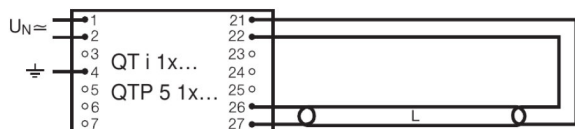

Wiring Diagram

Verdrahtungsplan

Verdrahtungsplan

SYSTEMGARANTIE

- OSRAM System+ Garantie in Kombination mit OSRAM-EVG

SICHERHEITSHINWEISE

Im Falle eines Lampenbruchs: www.ledvance.de/lampenbruch

VERPACKUNGSMITTEL

Produkt-Code	Verpackungseinheit (Stück pro Einheit)	Abmessungen (Länge x Breite x Höhe)	Gewicht brutto	Volumen
4008321025036	Falthülle 1	154 mm x 19 mm x 19 mm	20,90 g	0.06 dm³
4008321062765	Faltschachtel 10	166 mm x 39 mm x 82 mm	174,11 g	0.53 dm³
4008321025043	Versandschachtel 10	166 mm x 51 mm x 119 mm	267,00 g	1.01 dm³
4050300008875	Falthülle 1	19 mm x 19 mm x 154 mm	19,25 g	0.06 dm³
4050300239057	Versandschachtel 25	168 mm x 124 mm x 106 mm	525,00 g	2.21 dm³

Die genannten Produktnummern beschreiben die kleinste bestellbare Mengeneinheit. Eine Versandeinheit kann mehrere Einzelprodukte beinhalten. Als Bestellmenge verwenden Sie bitte das Ein- oder Mehrfache einer Versandeinheit.