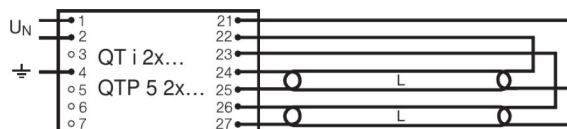

Wiring Diagram

Verdrahtungsplan

Verdrahtungsplan

SYSTEMGARANTIE

- OSRAM System+ Garantie in Kombination mit OSRAM-EVG

SICHERHEITSHINWEISE

Im Falle eines Lampenbruchs: www.ledvance.de/lampenbruch

VERPACKUNGSMITTEL

Produkt-Code	Verpackungseinheit (Stück pro Einheit)	Abmessungen (Länge x Breite x Höhe)	Gewicht brutto	Volumen
4008321025036	Falthülle 1	154 mm x 19 mm x 19 mm	20,90 g	0.06 dm³
4008321062765	Faltschachtel 10	166 mm x 39 mm x 82 mm	174,11 g	0.53 dm³
4008321025043	Versandschachtel 10	166 mm x 51 mm x 119 mm	267,00 g	1.01 dm³
4050300008875	Falthülle 1	19 mm x 19 mm x 154 mm	19,25 g	0.06 dm³
4050300239057	Versandschachtel 25	168 mm x 124 mm x 106 mm	525,00 g	2.21 dm³

Die genannten Produktnummern beschreiben die kleinste bestellbare Mengeneinheit. Eine Versandeinheit kann mehrere Einzelprodukte beinhalten. Als Bestellmenge verwenden Sie bitte das Ein- oder Mehrfache einer Versandeinheit.