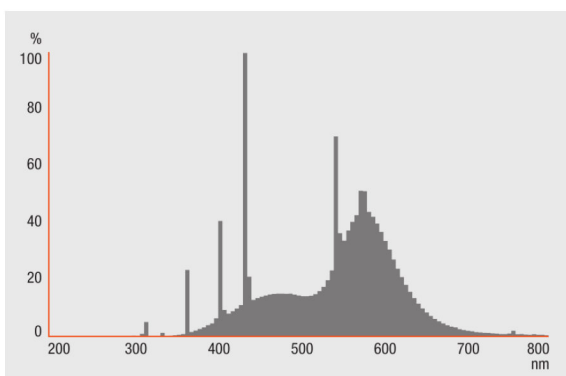

Quecksilbergehalt	2,5 mg
WEEE-Piktogramm anzeigen	Ja

Zertifikate & Standards

Energieeffizienzklasse	B
Energieverbrauch	5 kWh/1000h

Lichtverteilung

Strahlungsverteilung