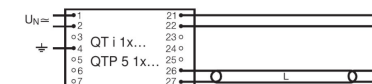

HO 24 W/940, HO 24 W/965, HO 49 W/940, HO 49 W/965, HO 54 W/940, HO 54 W/965