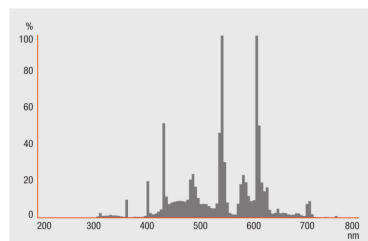

HO 24 W/940, HO 49 W/940, HO 54 W/940