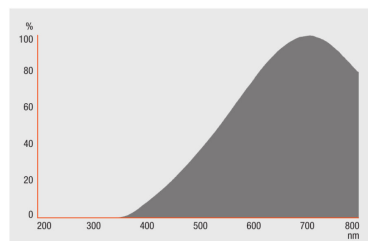

DECOSTAR 51 TITAN 20 W 12 V 10° GU5.3, DECOSTAR 51 TITAN 20 W 12 V 36° GU5.3, DECOSTAR 51 TITAN 20 W 12 V 60° GU5.3, DECOSTAR 51 TITAN 35 W 12 V 10° GU5.3, DECOSTAR 51 TITAN 35 W 12 V 24° GU5.3, DECOSTAR 51 TITAN 35 W 12 V 36° GU5.3, DECOSTAR 51 TITAN 35 W 12 V 60° GU5.3, DECOSTAR 51 TITAN 50 W 12 V 10° GU5.3, DECOSTAR 51 TITAN 50 W 12 V 24° GU5.3, DECOSTAR 51 TITAN 50 W 12 V 36° GU5.3, DECOSTAR 51 TITAN 50 W 12 V 60° GU5.3

DECOSTAR 51 TITAN 20 W 12 V 10° GU5.3, DECOSTAR 51 TITAN 20 W 12 V 36° GU5.3, DECOSTAR 51 TITAN 20 W 12 V 60° GU5.3, DECOSTAR 51 TITAN 35 W 12 V 10° GU5.3, DECOSTAR 51 TITAN 35 W 12 V 24° GU5.3, DECOSTAR 51 TITAN 35 W 12 V 36° GU5.3, DECOSTAR 51 TITAN 35 W 12 V 60° GU5.3, DECOSTAR 51 TITAN 50 W 12 V 10° GU5.3, DECOSTAR 51 TITAN 50 W 12 V 24° GU5.3, DECOSTAR 51 TITAN 50 W 12 V 36° GU5.3, DECOSTAR 51 TITAN 50 W 12 V 60° GU5.3

ANWENDUNGSHINWEIS

Für weitere Anwendungsinformationen beachten Sie bitte das Produktdatenblatt

VERPACKUNGSMITTEL