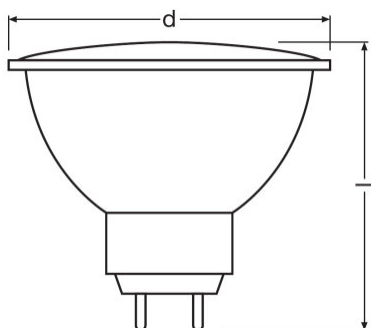

DECOSTAR 51 TITAN 20 W 12 V 10° GU5.3, DECOSTAR 51 TITAN 20 W 12 V 36° GU5.3, DECOSTAR 51 TITAN 20 W 12 V 60° GU5.3, DECOSTAR 51 TITAN 35 W 12 V 10° GU5.3, DECOSTAR 51 TITAN 35 W 12 V 24° GU5.3, DECOSTAR 51 TITAN 35 W 12 V 36° GU5.3, DECOSTAR 51 TITAN 35 W 12 V 60° GU5.3, DECOSTAR 51 TITAN 50 W 12 V 10° GU5.3, DECOSTAR 51 TITAN 50 W 12 V 24° GU5.3, DECOSTAR 51 TITAN 50 W 12 V 36° GU5.3, DECOSTAR 51 TITAN 50 W 12 V 60° GU5.3

DECOSTAR 51 TITAN 20 W 12 V 10° GU5.3, DECOSTAR 51 TITAN 20 W 12 V 36° GU5.3, DECOSTAR 51 TITAN 20 W 12 V 60° GU5.3, DECOSTAR 51 TITAN 35 W 12 V 10° GU5.3, DECOSTAR 51 TITAN 35 W 12 V 24° GU5.3, DECOSTAR 51 TITAN 35 W 12 V 36° GU5.3, DECOSTAR 51 TITAN 35 W 12 V 60° GU5.3, DECOSTAR 51 TITAN 50 W 12 V 10° GU5.3, DECOSTAR 51 TITAN 50 W 12 V 24° GU5.3, DECOSTAR 51 TITAN 50 W 12 V 36° GU5.3, DECOSTAR 51 TITAN 50 W 12 V 60° GU5.3

ANWENDUNGSHINWEIS

Für weitere Anwendungsinformationen beachten Sie bitte das Produktdatenblatt

VERPACKUNGSMITTEL