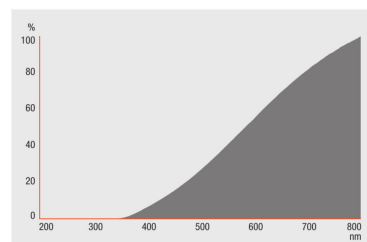

Produkt-Bezeichnung	Quecksilberfrei	Einsatzmöglichkeiten		Zertifikate & Standards	Klassifikationen
		Brennstellung	Dimmbar	Energieverbrauch	ILCOS
HALOPIN PRO 20 W 240 V G9	Ja	Beliebig	Ja	20 kWh/1000h	HSGST/C/UB-20-240-G9-22
HALOPIN PRO 33 W 230 V G9	Ja	Beliebig	Ja	33 kWh/1000h	HSGST/C/UB-33-230-G9-22
HALOPIN PRO 33 W 240 V G9	Ja	Beliebig	Ja	33 kWh/1000h	HSGST/C/UB-33-240-G9-22
HALOPIN PRO 48 W 230 V G9	Ja	Beliebig	Ja	48 kWh/1000h	HSGST/C/UB-48-230-G9-22
HALOPIN PRO 48 W 230 V G9	Ja	Beliebig	Ja	48 kWh/1000h	HSGST/C/UB-48-240-G9-22
HALOPIN PRO 60 W 230 V G9	Ja	Beliebig	Ja	60 kWh/1000h	HSGST/C/UB-60-230-G9-22
HALOPIN PRO 60 W 240 V G9	Ja	Beliebig	Ja	60 kWh/1000h	HSGST/C/UB-60-240-G9-22

HALOPIN PRO 20 W 230 V G9, HALOPIN PRO 20 W 240 V G9, HALOPIN PRO 33 W 230 V G9, HALOPIN PRO 33 W 240 V G9, HALOPIN PRO 48 W 230 V G9, HALOPIN PRO 48 W 230 V G9, HALOPIN PRO 60 W 230 V G9, HALOPIN PRO 60 W 240 V G9

HALOPIN PRO 20 W 230 V G9, HALOPIN PRO 20 W 240 V G9, HALOPIN PRO 33 W 230 V G9, HALOPIN PRO 33 W 240 V G9, HALOPIN PRO 48 W 230 V G9, HALOPIN PRO 48 W 230 V G9, HALOPIN PRO 60 W 230 V G9, HALOPIN PRO 60 W 240 V G9