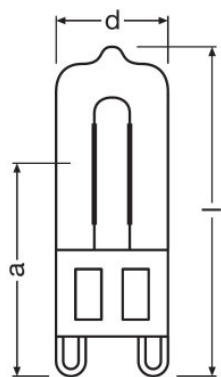

Produkt-Bezeichnung	Quecksilberfrei	Einsatzmöglichkeiten		Zertifikate & Standards	Klassifikationen
		Brennstellung	Dimmbar	Energieverbrauch	ILCOS
HALOPIN PRO 20 W 240 V G9	Ja	Beliebig	Ja	20 kWh/1000h	HSGST/C/UB-20-240-G9-22
HALOPIN PRO 33 W 230 V G9	Ja	Beliebig	Ja	33 kWh/1000h	HSGST/C/UB-33-230-G9-22
HALOPIN PRO 33 W 240 V G9	Ja	Beliebig	Ja	33 kWh/1000h	HSGST/C/UB-33-240-G9-22
HALOPIN PRO 48 W 230 V G9	Ja	Beliebig	Ja	48 kWh/1000h	HSGST/C/UB-48-230-G9-22
HALOPIN PRO 48 W 230 V G9	Ja	Beliebig	Ja	48 kWh/1000h	HSGST/C/UB-48-240-G9-22
HALOPIN PRO 60 W 230 V G9	Ja	Beliebig	Ja	60 kWh/1000h	HSGST/C/UB-60-230-G9-22
HALOPIN PRO 60 W 240 V G9	Ja	Beliebig	Ja	60 kWh/1000h	HSGST/C/UB-60-240-G9-22

HALOPIN PRO 20 W 230 V G9, HALOPIN PRO 20 W 240 V G9, HALOPIN PRO 33 W 230 V G9, HALOPIN PRO 33 W 240 V G9, HALOPIN PRO 48 W 230 V G9, HALOPIN PRO 48 W 230 V G9, HALOPIN PRO 60 W 230 V G9, HALOPIN PRO 60 W 240 V G9

HALOPIN PRO 20 W 230 V G9, HALOPIN PRO 20 W 240 V G9, HALOPIN PRO 33 W 230 V G9, HALOPIN PRO 33 W 240 V G9, HALOPIN PRO 48 W 230 V G9, HALOPIN PRO 48 W 230 V G9, HALOPIN PRO 60 W 230 V G9, HALOPIN PRO 60 W 240 V G9