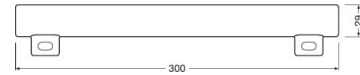

## LEDinestra 25 200° 3.5 W/2700K S14s

Product code 4058075817739

	S14s
	300.0 mm
	29.0 mm
	–
<b>W</b>	3.50 W
<b>lm</b>	260 lm
	260 lm
	–
	260 lm
	–
<b>cd</b>	–
<b>K</b>	2700 K
<b>COLOUR</b>	Warm White
<b>R<sub>a</sub></b>	>80
<b>t [h]</b>	15000 h
	No
<b>V</b>	220...240 V
<b>Hz</b>	50...60 Hz