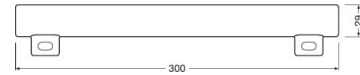

## LEDinestra 25 200° 3.5 W/2700K S14s

EAN 4058075817739

	S14s
	300,0 mm
	29,0 mm
	–
<b>W</b>	3,50 W
<b>lm</b>	260 lm
<b>lm<sub>90°</sub></b>	260 lm
<b>lm<sub>35°C</sub></b>	–
<b>lm<sub>30°C</sub></b>	260 lm
<b>lm<sub>25°C</sub></b>	–
<b>cd</b>	–
<b>K</b>	2700 K
<b>COLOUR</b>	Warm White
<b>R<sub>a</sub></b>	>80
<b>t [h]</b>	15000 h
	Nein
<b>V</b>	220...240 V
<b>Hz</b>	50...60 Hz