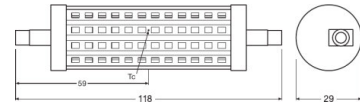

## ST LINE 118.0 mm 100 12.5 W/2700K R7s

EAN 4058075811591

	R7s
	118,0 mm
	29,0 mm
	–
<b>W</b>	12,50 W
<b>lm</b>	1521 lm
<b>lm<sub>90°</sub></b>	1521 lm
<b>lm<sub>35°C</sub></b>	–
<b>lm<sub>30°C</sub></b>	1521 lm
<b>lm<sub>25°C</sub></b>	–
<b>cd</b>	–
<b>K</b>	2700 K
<b>COLOUR</b>	Warm White
<b>R<sub>a</sub></b>	≥80
<b>t [h]</b>	15000 h
	Nein
<b>V</b>	220...240 V
<b>Hz</b>	50/60 Hz