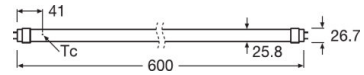

ST8A-EM 7.3 W/6500K 600 mm EM

Product code 4058075454767

	G13
	603.0 mm
	26.7 mm
	–
	7.30 W
	1100 lm
	–
	–
	1100 lm
	–
	–
	6500 K
	Cool Daylight
	83
	50000 h
	No
	220...240 V
	50...60 Hz

	200000
	190 °
	< 0.50 s
	< 0.5 s
	-25...+50 °C
	0.0 mg
	A++
	8 kWh/1000h