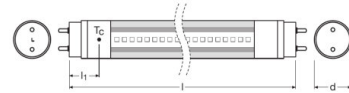

ST8A-EM 7.3 W/4000K 600 mm EM

Product code 4058075454743

	G13
	603.0 mm
	26.7 mm
	–
	7.30 W
	1100 lm
	–
	–
	1100 lm
	–
	–
	4000 K
	Cool White
	83
	50000 h
	No
	220...240 V
	50...60 Hz

	200000
	190 °
	< 0.50 s
	< 0.5 s
	-25...+50 °C
	0.0 mg
	A++
	8 kWh/1000h