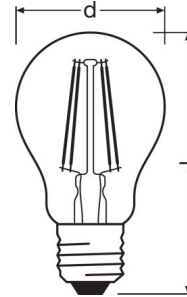

SST CLAS A 60 FIL 7 W/2700/4000K E27

EAN 4058075434820

	E27
	105,0 mm
	60,0 mm
	–
W	7,00 W
lm	806 lm
	806 lm
	–
	806 lm
	–
cd	–
K	2700 K
COLOUR	Warm White...Cool White
R_a	≥80
t [h]	15000 h
	Nein
V	220...240 V
Hz	50...60 Hz