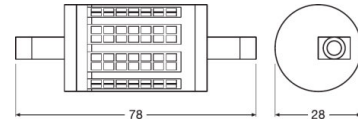

## ST LINE R7s 78.0 mm 100 11.5 W/2700K R7s

Product code 4058075138483

	R7s
	78.0 mm
	28.0 mm
	–
<b>W</b>	11.50 W
<b>lm</b>	1521 lm
	1521 lm
	–
	1521 lm
	–
<b>cd</b>	–
<b>K</b>	2700 K
<b>COLOUR</b>	Warm White
<b>R<sub>a</sub></b>	≥80
	15000 h
	No
<b>V</b>	220...240 V
<b>Hz</b>	50/60 Hz