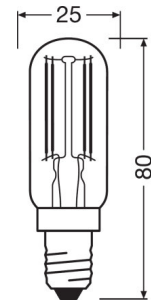

ST SPC.T26 40 4 W/2700K E14

Product code 4058075133501

	E14
	80.0 mm
	25.0 mm
	–
W	4.00 W
lm	470 lm
	470 lm
	–
	470 lm
	–
cd	–
K	2700 K
COLOUR	Warm White
R_a	≥80
t [h]	15000 h
	No
V	220...240 V
Hz	50/60 Hz