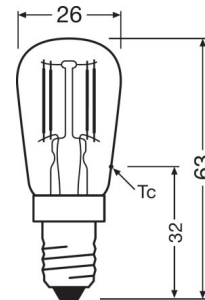

## P SPC.T26 25 2.8 W/2700K E14

Product code 4058075133471

	E14
	63.0 mm
	26.0 mm
	–
<b>W</b>	2.80 W
<b>lm</b>	250 lm
	200 lm
	–
	250 lm
	–
<b>cd</b>	–
<b>K</b>	2700 K
<b>COLOUR</b>	Warm White
<b>R<sub>a</sub></b>	≥80
<b>t [h]</b>	10000 h
	No
<b>V</b>	220...240 V
<b>Hz</b>	50/60 Hz