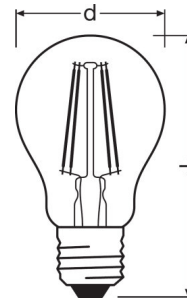

SST CLAS A 60 FIL 7 W/2700/4000K E27

EAN 4058075114180

	E27
	105,0 mm
	60,0 mm
	–
W	7,00 W
lm	806 lm
	806 lm
	–
	806 lm
	–
cd	–
K	2700 K
COLOUR	Warm White...Cool White
R_a	≥80
t [h]	15000 h
	Nein
V	220...240 V
Hz	50...60 Hz