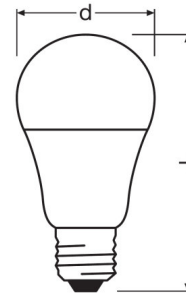

## P CLAS A 40 FR 5.2 W/2700K E27

EAN 4058075100732

	E27
	115,0 mm
	62,0 mm
	–
<b>W</b>	5,20 W
<b>lm</b>	470 lm
	470 lm
	–
	470 lm
	–
<b>cd</b>	–
<b>K</b>	2700 K
<b>COLOUR</b>	Warm White
<b>R<sub>a</sub></b>	≥80
<b>t [h]</b>	25000 h
	Nein
<b>V</b>	220...240 V
<b>Hz</b>	50...60 Hz