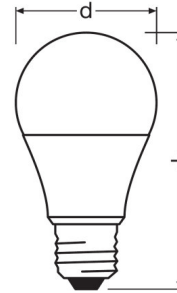

## SST CLAS A 60 8 W/2700K E27

EAN 4052899960336

	E27
	108,0 mm
	60,0 mm
	–
<b>W</b>	8,00 W
<b>lm</b>	806 lm
<b>lm<sub>90°</sub></b>	806 lm
<b>lm<sub>35°C</sub></b>	–
<b>lm<sub>30°C</sub></b>	806 lm
<b>lm<sub>25°C</sub></b>	–
<b>cd</b>	–
<b>K</b>	2700 K
<b>COLOUR</b>	Warm White
<b>R<sub>a</sub></b>	≥80
<b>t [h]</b>	15000 h
	Nein
<b>V</b>	220...240 V
<b>Hz</b>	50...60 Hz