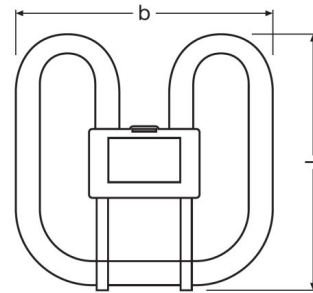

## CFL SQUARE 16 W/827 GR8

Product code 4050300816852

	GR8
	138.0 mm <sup>1)</sup>
	–
	27.5 mm <sup>1)</sup>
<b>W</b>	16.00 W
<b>lm</b>	1050 lm
	–
<b>lm</b> 35°C	–
<b>lm</b> 30°C	1050 lm
<b>lm</b> 25°C	1050 lm
<b>cd</b>	–
<b>K</b>	2700 K
<b>COLOUR</b>	LUMILUX INTERNA
<b>R<sub>a</sub></b>	≥80
<b>t</b> [h]	10000 h
	–
<b>V</b>	220 V
<b>Hz</b>	–