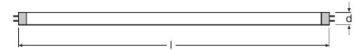

HO 49 W/830

Product code 4050300796758

	G5
	1449 mm
	16.0 mm
	–
W	49.00 W
lm	4310 lm
	–
	4900 lm
	4310 lm
	4310 lm
cd	–
K	3000 K
COLOUR	LUMILUX Warm White
R_a	≥80
t [h]	24000 h
	Yes
V	195 V
Hz	–

	–
	–
	–
	–
	–
Hg	1.7 mg
	A+
	55 kWh/1000h