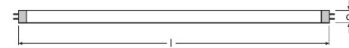

## HO 49 W/865

Product code 4050300796628

	G5
	1449 mm
	16.0 mm
	–
<b>W</b>	49.00 W
<b>lm</b>	4100 lm
	–
	4600 lm
	4100 lm
	4100 lm
<b>cd</b>	–
<b>K</b>	6500 K
<b>COLOUR</b>	LUMILUX Cool Daylight
<b>R<sub>a</sub></b>	≥80
<b>t [h]</b>	24000 h
	Yes
<b>V</b>	195 V
<b>Hz</b>	–