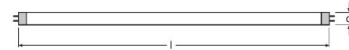

## HO 49 W/830

Product code 4050300657158

	G5
	1449 mm
	16.0 mm
	–
<b>W</b>	49.00 W
<b>lm</b>	4310 lm
	–
	4900 lm
	4310 lm
	4310 lm
<b>cd</b>	–
<b>K</b>	3000 K
<b>COLOUR</b>	LUMILUX Warm White
<b>R<sub>a</sub></b>	≥80
<b>t [h]</b>	24000 h
	Yes
<b>V</b>	195 V
<b>Hz</b>	–