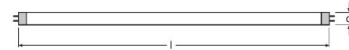

## HO 49 W/840

Product code 4050300657134

	G5
	1449 mm
	16.0 mm
	–
<b>W</b>	49.00 W
<b>lm</b>	4310 lm
	–
	4900 lm
	4310 lm
	4310 lm
<b>cd</b>	–
<b>K</b>	4000 K
<b>COLOUR</b>	LUMILUX Cool White
<b>R<sub>a</sub></b>	≥80
<b>t [h]</b>	24000 h
	Yes
<b>V</b>	195 V
<b>Hz</b>	–