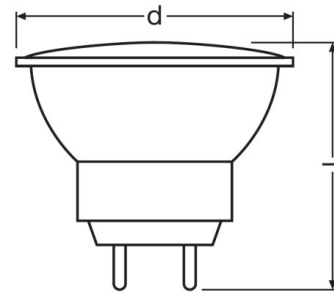

DECOSTAR 35 TITAN 20 W 12 V 10° GU4

Product code 4050300529301

	GU4
	40.0 mm
	35.0 mm
	–
W	20.00 W
lm	270 lm
	220 lm
	–
	270 lm
	–
cd	3500 cd
K	3000 K
COLOUR	Warm White
R_a	100
t [h]	4000 h
	Yes
V	12 V
Hz	–