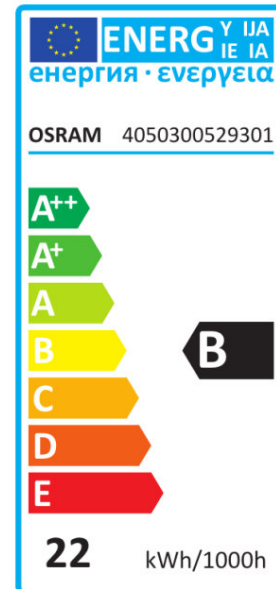

DECOSTAR 35 TITAN 20 W 12 V 10° GU4

EAN 4050300529301

	GU4
	40,0 mm
	35,0 mm
	–
	20,00 W
	270 lm
	220 lm
	–
	270 lm
	–
	3500 cd
	3000 K
	Warm White
	100
	4000 h
	Ja
	12 V
	–

	100000 ¹⁾
	10 °
	0,00 s
	0,0 s
	–
	0,0 mg
	B
	22 kWh/1000h