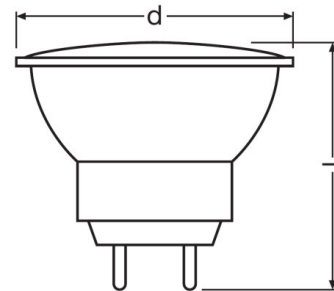

DECOSTAR 35 TITAN 20 W 12 V 10° GU4

EAN 4050300529301

	GU4
	40,0 mm
	35,0 mm
	–
	20,00 W
	270 lm
	220 lm
	–
	270 lm
	–
	3500 cd
	3000 K
	Warm White
	100
	4000 h
	Ja
	12 V
	–

	100000 ¹⁾
	10 °
	0,00 s
	0,0 s
	–
	0,0 mg
	B
	22 kWh/1000h