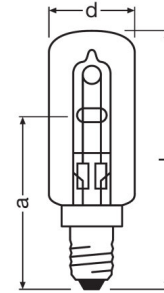

HALOLUX T 25 W 230 V E14

Product code 4050300500942

	E14
	80.0 mm
	26.0 mm
	–
W	25.00 W
lm	260 lm
	–
	–
	260 lm
	–
cd	–
K	2700 K
COLOUR	Warm White
R_a	100
t [h]	2000 h
	Yes
V	230.0 V
Hz	–

	50000 ¹⁾
	–
	0.00 s
	0.0 s
	–
Hg	0.0 mg
	D
	25 kWh/1000h