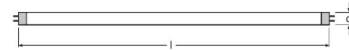

## HO 54 W/865

Product code 4050300453378

	G5
	1149 mm
	16.0 mm
	–
<b>W</b>	54.00 W
<b>lm</b>	4100 lm
	–
	4750 lm
	4100 lm
	4100 lm
<b>cd</b>	–
<b>K</b>	6500 K
<b>COLOUR</b>	LUMILUX Cool Daylight
<b>R<sub>a</sub></b>	≥80
<b>t [h]</b>	24000 h
	Yes
<b>V</b>	230 V
<b>Hz</b>	–