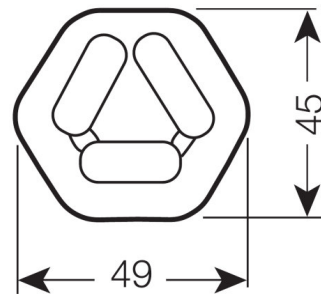

DULUX T/E PLUS 13 W/827

Product code 4050300447001

	GX24q-1
	106.0 mm
	11.0 mm
	-
	13.00 W
	900 lm
	-
	-
	900 lm
	900 lm
	-
	2700 K
	LUMILUX INTERNA
	≥80
	20000 h
	Yes
	-
	-

	-
	-
	-
	-
	-
	1.7 mg
	A
	15 kWh/1000h