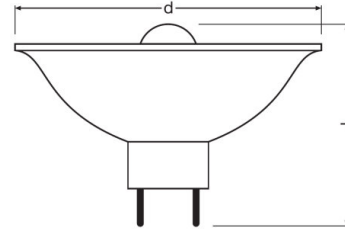

HALOSPOT 48 20 W 12 V 8° GY4

Product code 4050300407197

	GY4
	38.0 mm
	48.0 mm
	–
W	20.00 W
lm	150 lm
	150 lm
	–
	150 lm
	–
cd	3100 cd
K	2800 K
COLOUR	Warm White
R_a	100
t [h]	4000 h
	Yes
V	12 V
Hz	–

	100000 ¹⁾
	8.00 °
	–
	0.0 s
	–
Hg	–
	C
	22 kWh/1000h