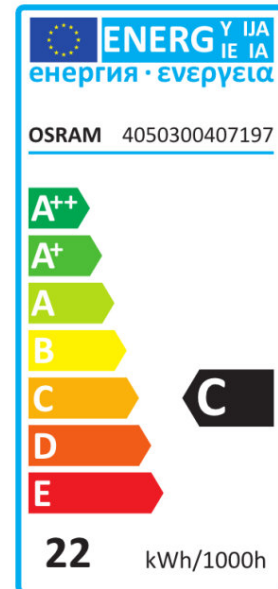

HALOSPOT 48 20 W 12 V 8° GY4

Product code 4050300407197

	GY4
	38.0 mm
	48.0 mm
	–
W	20.00 W
lm	150 lm
	150 lm
	–
	150 lm
	–
cd	3100 cd
K	2800 K
COLOUR	Warm White
R_a	100
t [h]	4000 h
	Yes
V	12 V
Hz	–

	100000 ¹⁾
	8.00 °
	–
	0.0 s
	–
Hg	–
	C
	22 kWh/1000h