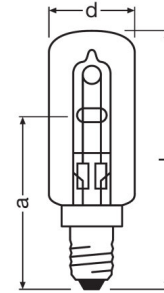

## HALOLUX T 40 W 230 V E14

Product code 4050300363707

	E14
	80.0 mm
	26.0 mm
	–
<b>W</b>	40.00 W
<b>lm</b>	490 lm
	–
	–
	490 lm
	–
<b>cd</b>	–
<b>K</b>	2700 K
<b>COLOUR</b>	Warm White
<b>R<sub>a</sub></b>	100
<b>t [h]</b>	2000 h
	Yes
<b>V</b>	230.0 V
<b>Hz</b>	–