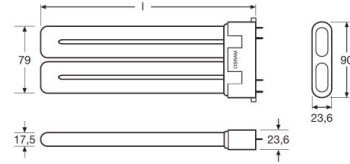

## DULUX F 18 W/830 2G10

Product code 4050300333540

	2G10
	122.0 mm
	17.5 mm
	–
<b>W</b>	18.00 W
<b>lm</b>	1100 lm
	–
	–
	1100 lm
	1100 lm
<b>cd</b>	–
<b>K</b>	3000 K
<b>COLOUR</b>	LUMILUX Warm White
<b>R<sub>a</sub></b>	≥80
<b>t [h]</b>	13000 h
	–
<b>V</b>	–
<b>Hz</b>	–