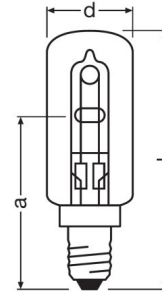

## HALOLUX T 60 W 230 V E14

Product code 4050300331638

	E14
	80.0 mm
	26.0 mm
	–
<b>W</b>	60.00 W
<b>lm</b>	820 lm
	–
	–
	820 lm
	–
<b>cd</b>	–
<b>K</b>	2800 K
<b>COLOUR</b>	Warm White
<b>R<sub>a</sub></b>	100
<b>t [h]</b>	2000 h
	Yes
<b>V</b>	230.0 V
<b>Hz</b>	–