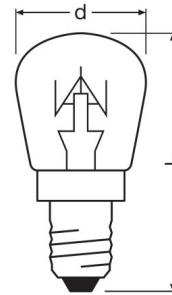

SPC.T CL 25 W 230 V E14

EAN 4050300309637

	E14
	55,0 mm
	26,0 mm
	–
W	25,00 W
lm	160 lm
	–
	–
	160 lm
	–
cd	–
K	2700 K
COLOUR	–
R_a	100
t [h]	1000 h
	Ja
V	230 V
Hz	–

	–
	–
	0,00 s
	0,0 s
	–
Hg	0,0 mg
	E
	25 kWh/1000h