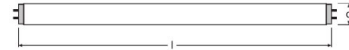

### Product code 4050300270821

	G13
	1200 mm
	26.0 mm
	–
<b>W</b>	36.00 W
<b>lm</b>	2300 lm
	–
	–
	2300 lm
	2300 lm
<b>cd</b>	–
<b>K</b>	6500 K
<b>COLOUR</b>	BIOLUX
<b>R<sub>a</sub></b>	≥95
<b>t [h]</b>	20000 h
	–
<b>V</b>	103 V
<b>Hz</b>	–