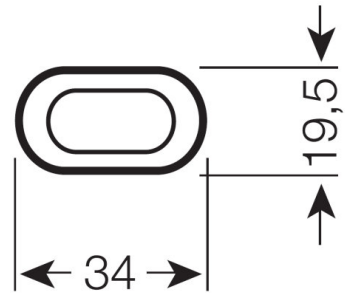

## DULUX S 11 W/830

Product code 4050300025759

	G23
	237.0 mm
	–
	–
<b>W</b>	11.00 W
<b>lm</b>	900 lm
	–
	–
	900 lm
	900 lm
<b>cd</b>	–
<b>K</b>	3000 K
<b>COLOUR</b>	LUMILUX Warm White
<b>R<sub>a</sub></b>	≥80
<b>t [h]</b>	10000 h
	–
<b>V</b>	–
<b>Hz</b>	–