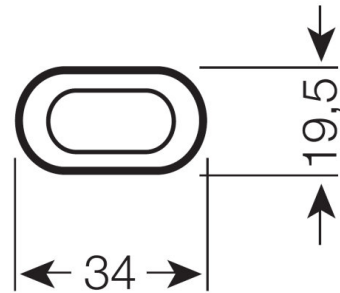

DULUX S 7 W/830

Product code 4050300025735

	G23
	137.0 mm
	-
	-
W	7.00 W
lm	400 lm
	-
	-
	400 lm
	400 lm
cd	-
K	3000 K
COLOUR	LUMILUX Warm White
R_a	≥80
t [h]	10000 h
	-
V	-
Hz	-

	-
	-
	-
	-
	-
Hg	1.3 mg
	B
	10 kWh/1000h