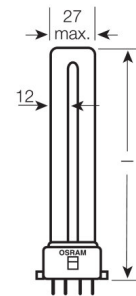

## DULUX S/E 9 W/840

Product code 4050300020174

	2G7
	144.0 mm
	–
	–
<b>W</b>	9.00 W
<b>lm</b>	600 lm
	–
	–
	600 lm
	600 lm
<b>cd</b>	–
<b>K</b>	4000 K
<b>COLOUR</b>	LUMILUX Cool White
<b>R<sub>a</sub></b>	≥80
<b>t [h]</b>	20000 h
	Yes
<b>V</b>	–
<b>Hz</b>	–