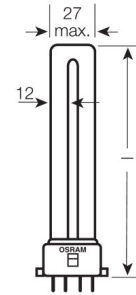

DULUX S/E 7 W/827

Product code 4050300017648

	2G7
	114.0 mm
	-
	-
W	7.10 W
lm	400 lm
	-
	-
	400 lm
	400 lm
cd	-
K	2700 K
COLOUR	LUMILUX INTERNA
R_a	≥80
t [h]	20000 h
	Yes
V	-
Hz	-

	-
	-
	-
	-
	-
Hg	1.3 mg
	A
	8 kWh/1000h